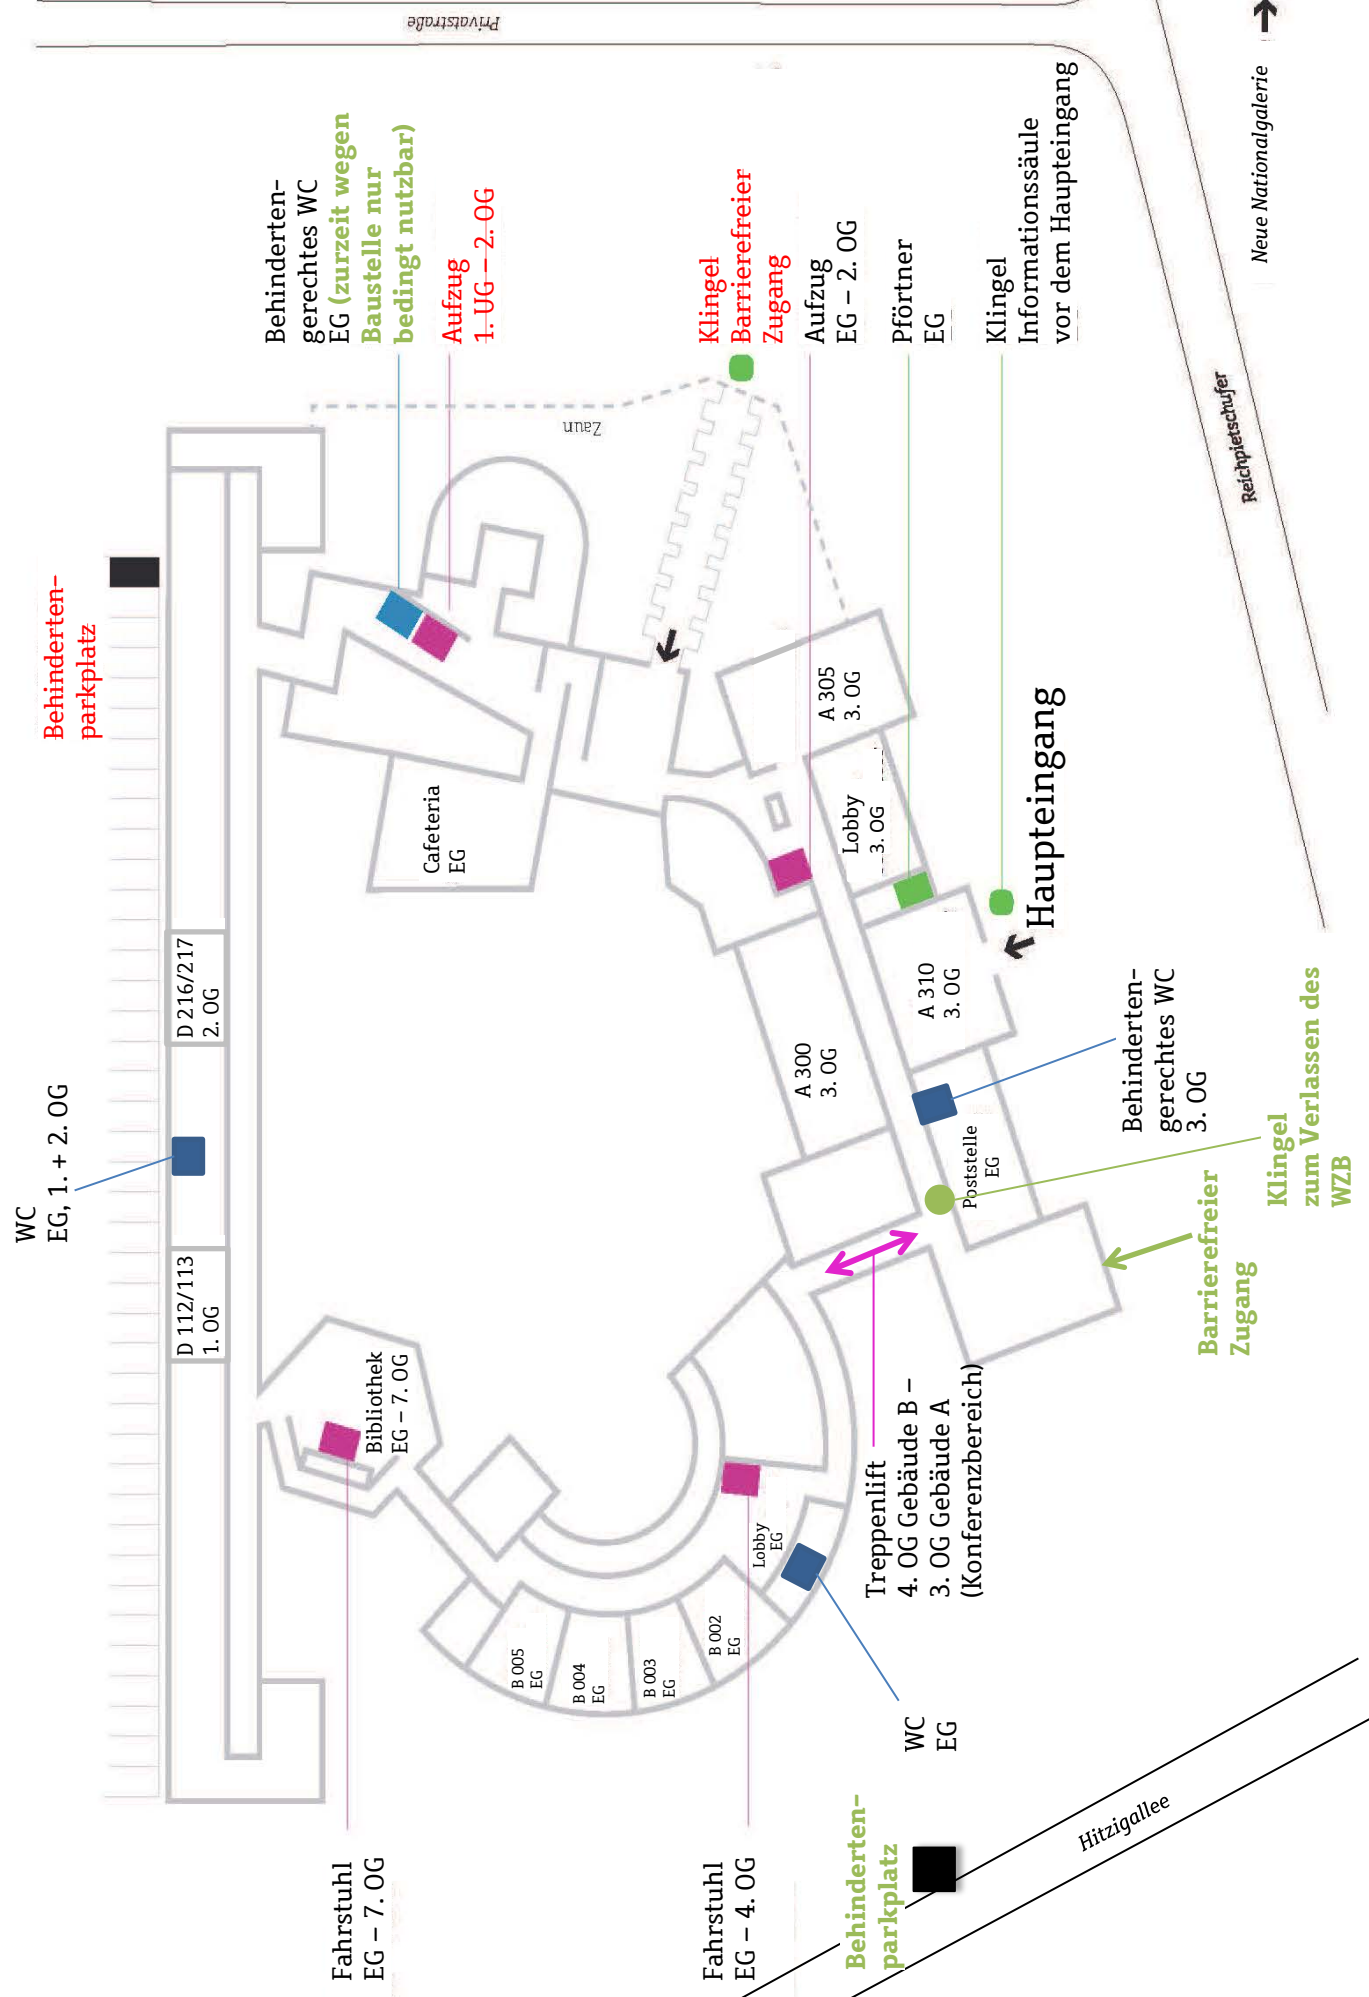

#### ... mit dem eigenen PKW

Der Behinderten-Parkplatz befindet sich nun an der Westseite des Gebäudes in der Hitzigallee. Der Zugang zum WZB erfolgt wie oben beschrieben.

### Behindertentoilette

Eine behindertengerechte Toilette befindet sich hinter den Konferenzräumen im dritten Stock des Altbaus. Die barrierefreie Toilette im Cafeteria-Bereich ist aufgrund der Bauarbeiten leider nur mit Einschränkungen zu nutzen.

→ Lageplan auf Seite 2

---

Wir sind jederzeit für Sie erreichbar:

Pfortendienst: +49-30-25491-696

Veranstaltungsmanagement: +49-30-25491-512

Haustechnik: +49-30-25491-617

Schwerbehindertenvertretung: +49-30-25491-175

B.003  
EG

B.002  
EG

Lobby  
EG

Treppenlift  
4. OG Gebäude B -  
3. OG Gebäude A  
(Konferenzbereich)

WC  
EG

Behinderten-  
parkplatz

Fahrstuhl  
EG - 4. OG

Cafeteria  
EG